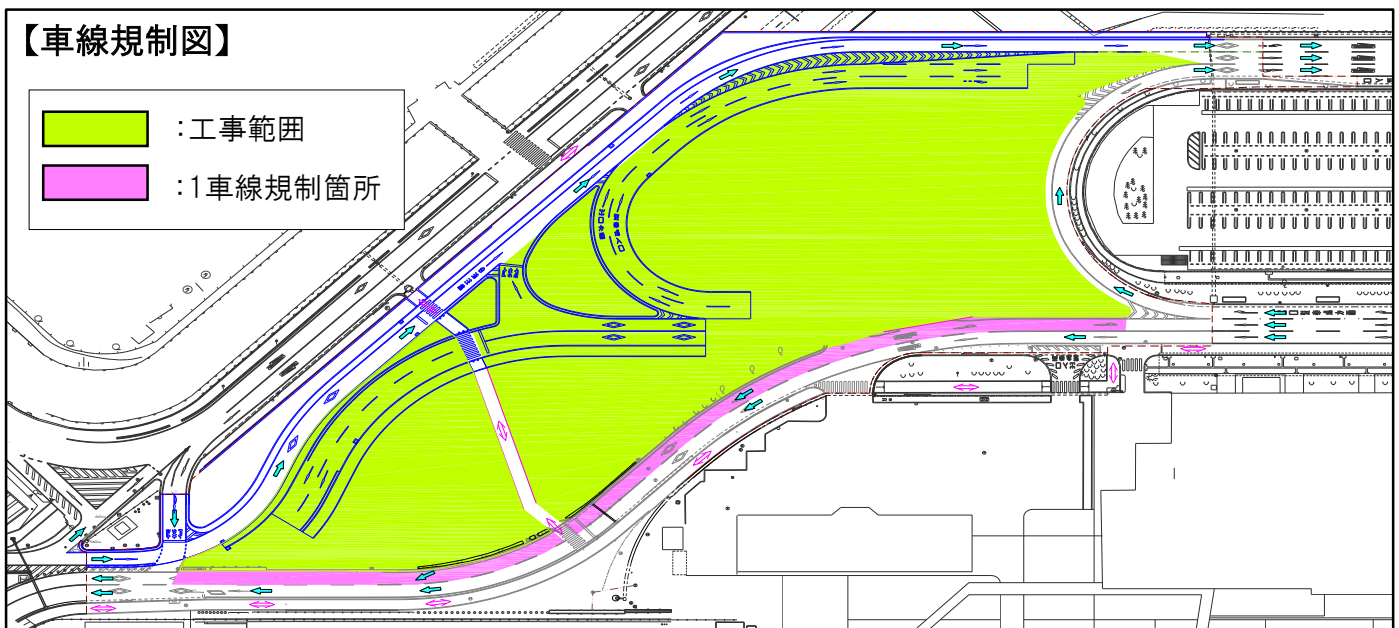

【車線規制図】

《工事に関する情報》

工事名:松山空港道路駐車場改良工事

発注者:国土交通省 四国地方整備局 松山港湾・空港整備事務所 受注者:協和道路株式会社

お問い合わせ先:国土交通省 四国地方整備局 松山港湾・空港整備事務所 TEL:089-951-0194

国土交通省 大阪航空局 松山空港事務所 TEL:089-972-0319