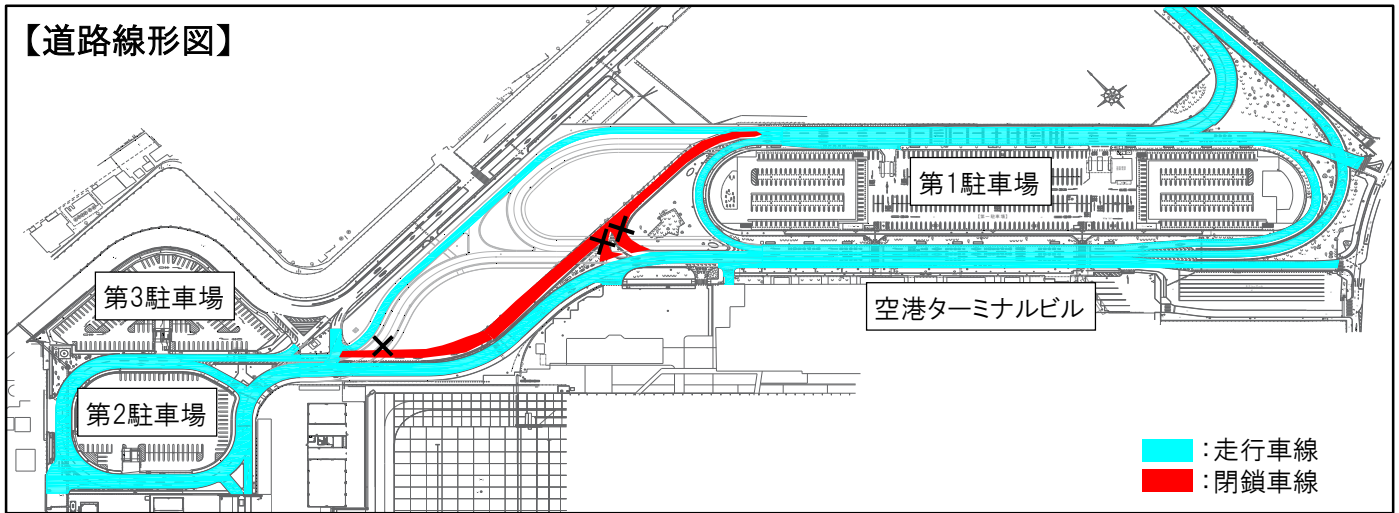

松山空港 交通規制のお知らせ

日頃より公共工事の実施にご理解・ご協力いただき、誠にありがとうございます。松山空港における道路駐車場改良工事に伴い、空港構内道路にて交通規制が発生しますのでお知らせします。ご不便をおかけ致しますが、ご理解・ご協力のほどよろしくお願い致します。

【ご利用の皆さまへ】

空港ターミナル前の道路が大きく変更になります。

◆交通規制の期間

2026年6月22日(月)～2026年8月28日(金) 土日祝日除く
(作業時間 8:30～17:00)

※ ただし、天候等により交通規制の期間を変更する場合があります。

◆道路照明も、6月15日(月)から一部消灯しますので、夜間通行にご注意ください。

【道路線形図】