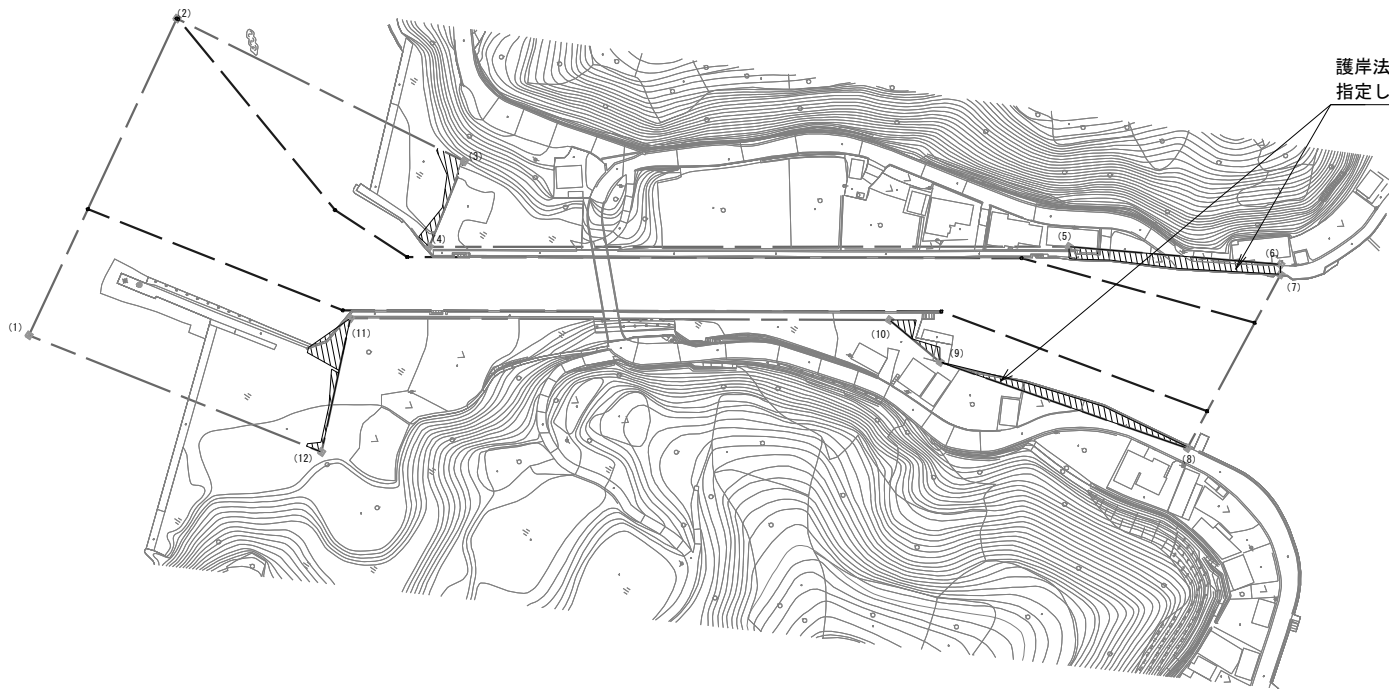

# 奥南航路陸域除外区域

護岸法線より50cm以外は国土交通大臣が指定した区域として除く

- 凡例
- 開発保全航路の指定区域
  - 航路法線
  - ▨ 除外区域